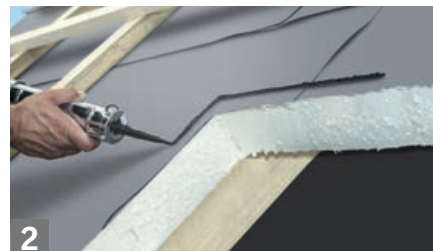

Der Einbau von Dachfenstern in harte Unterdächer (z. B. bei Aufsparrendämmung) erfordert eine durchdachte Lösung für eine fachgerechte Verbindung zwischen Fenster und Dach. Dank des neuen VELUX Dämm- und Montagerahmens BGX kann diese jetzt einfach und schnell erstellt werden.

Der Rahmen ist für alle gängigen VELUX Fenstergrößen passgenau erhältlich, daher ist kein Abmessen, Sägen oder Zuschneiden erforderlich.

Vorteile für Handwerker

- Wärmebrückenfreie, regensichere und winddichte Verbindung zwischen VELUX Fenster und hartem Unterdach
- Ideal geeignet bei Aufsparrendämmung, Holzweichfaserplatten, Schalung etc.
- Perfekt abgestimmt auf das VELUX System
- Einfache und schnelle Montage
- Sehr hohe Stabilität und Haltbarkeit durch hochwertiges Material
- 10 Jahre Garantie
- Lieferbar für Dachaufbau 40mm/30mm (Konterlattung/Dachlattung)

So einfach geht's

1 Rahmenprofile verbinden
Die Profile einfach an den Ecken miteinander verschrauben.

2 Butylkleber aufbringen
Um die vorbereitete Dachöffnung den mitgelieferten Butylkleber aufbringen.