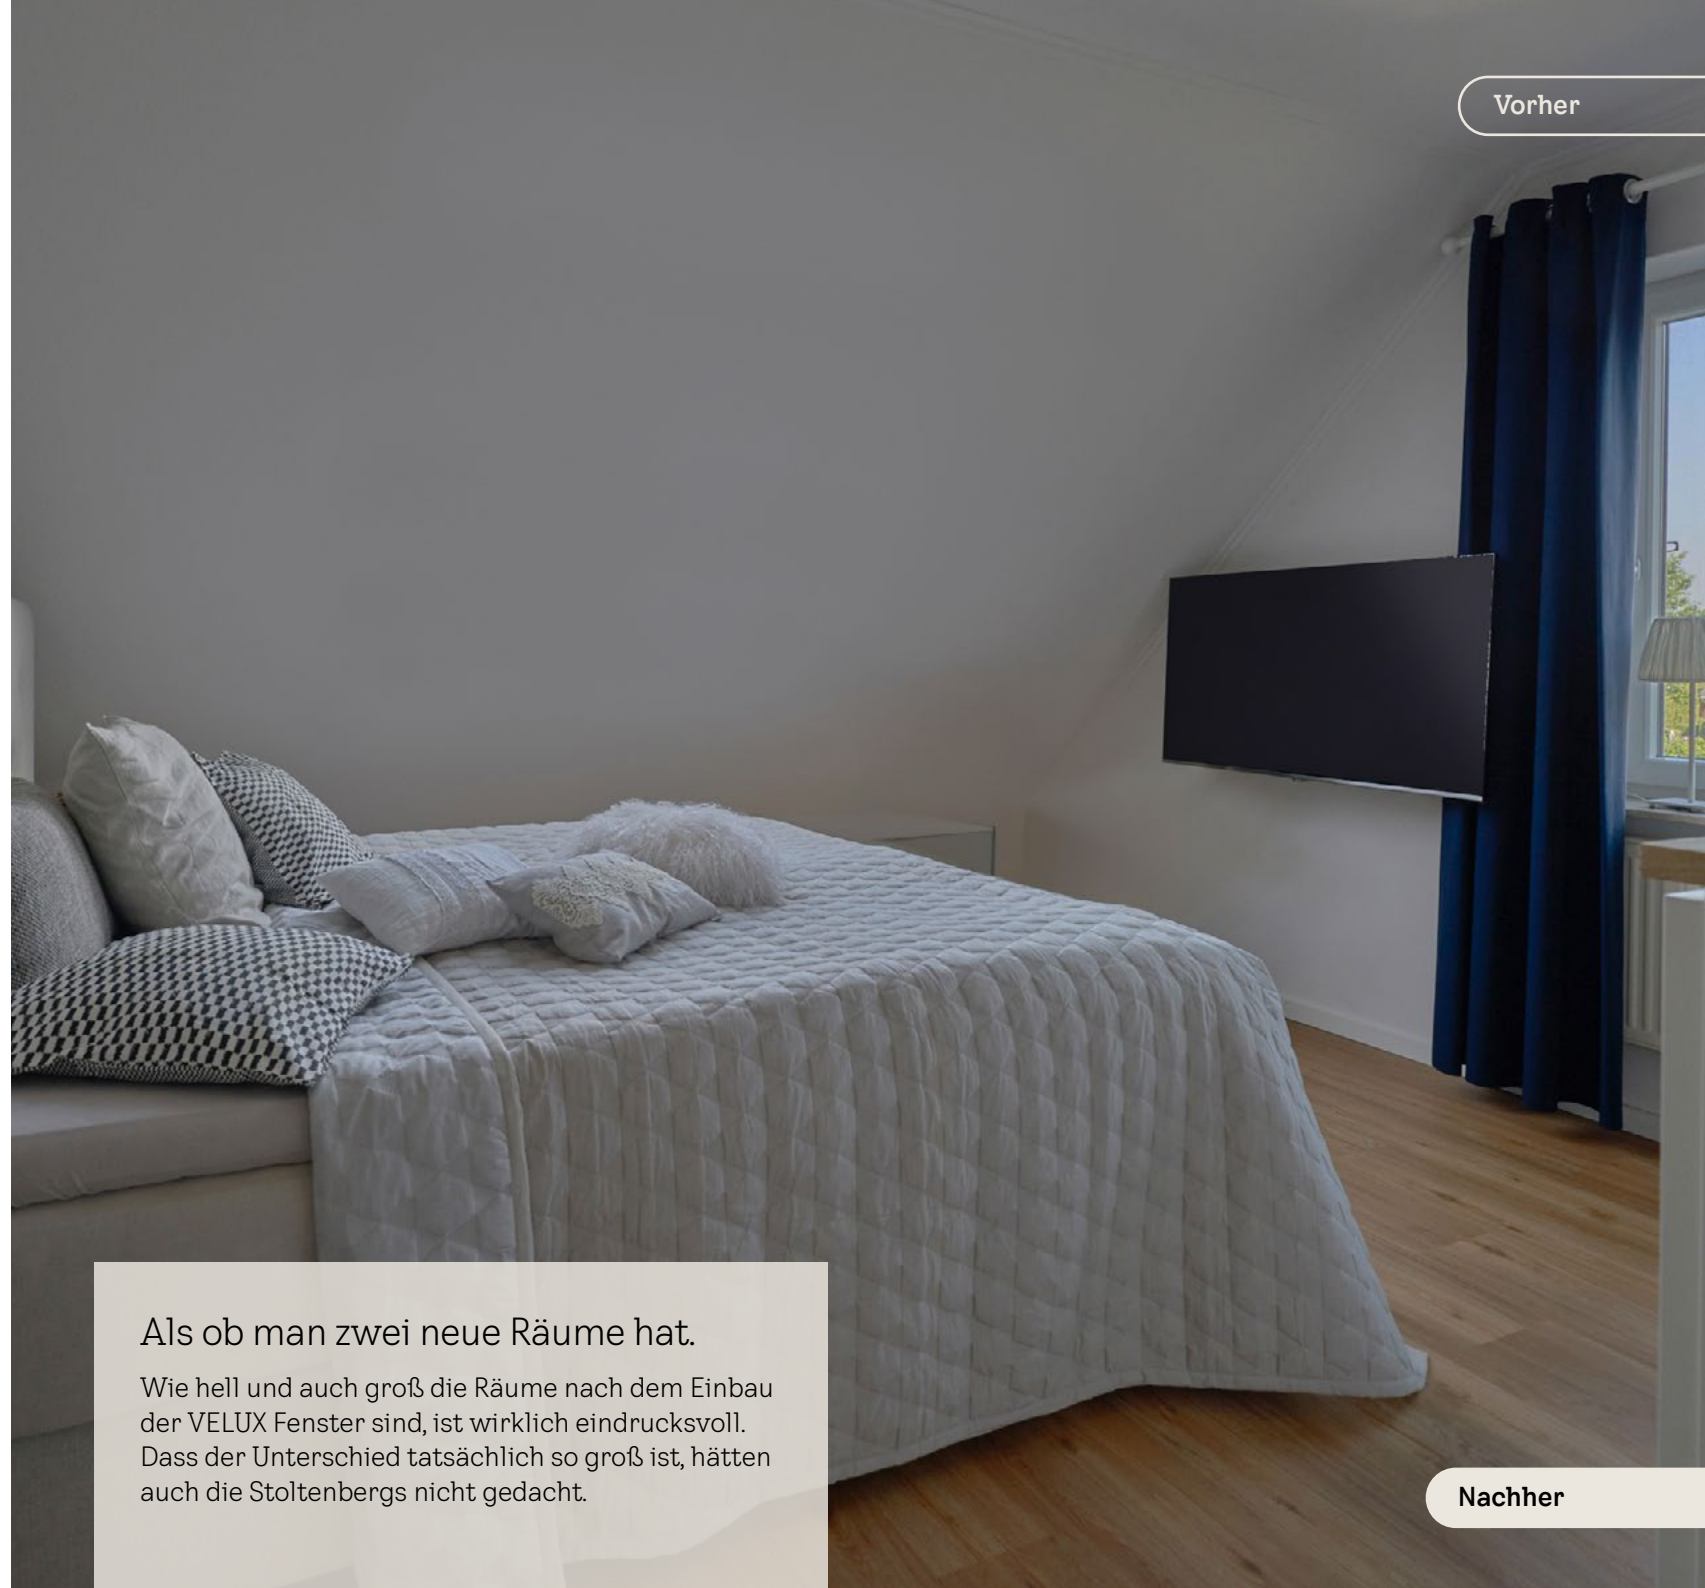

Mehr Licht und Komfort im Doppelhaus.

Das Schlafzimmer im ersten Stock der Doppelhaushälfte von Sebastian und Sarah Stoltenberg verfügte nur über ein kleines Fassadenfenster, in das Ankleidezimmer fiel gar kein Tageslicht. Die Raumatmosphäre war eher trist und ungemütlich. Dank der eingebauten Dachfenster wirken die Räume nun deutlich größer. Und das Schlafzimmer lädt auch nachmittags mal zum Entspannen, Lesen oder Fernsehen ein.

VELUX Klapp-Schwing-Fenster

Weit zu öffnen – freier Blick ins Grüne

Das VELUX Klapp-Schwing-Fenster lässt sich stufenlos 45° weit öffnen und bietet einen ungehinderten Blick ins Freie. Dabei bleibt der Fensterflügel als schützendes Dach über der Öffnung. Der Öffnungsgriff befindet sich am unteren Rand des Fensterflügels. Es ist erweiterbar durch zusätzliche Untenelemente oder Fensterkombinationen nebeneinander. www.velux.de/klappschwingfenster

VELUX Insektenschutzrollo

Frische Luft ungestört genießen

Mit VELUX erklären Sie alle Wohnräume zur insektenfreien Zone. Genießen Sie entspannte Tage und erholsame Nächte bei offenem Fenster und frischer Luft. Störende Mücken, Fliegen oder Wespen bleiben einfach draußen.

www.velux.de/insektenschutz

Vorher

Als ob man zwei neue Räume hat.

Wie hell und auch groß die Räume nach dem Einbau der VELUX Fenster sind, ist wirklich eindrucksvoll. Dass der Unterschied tatsächlich so groß ist, hätten auch die Stoltenbergs nicht gedacht.

Nachher