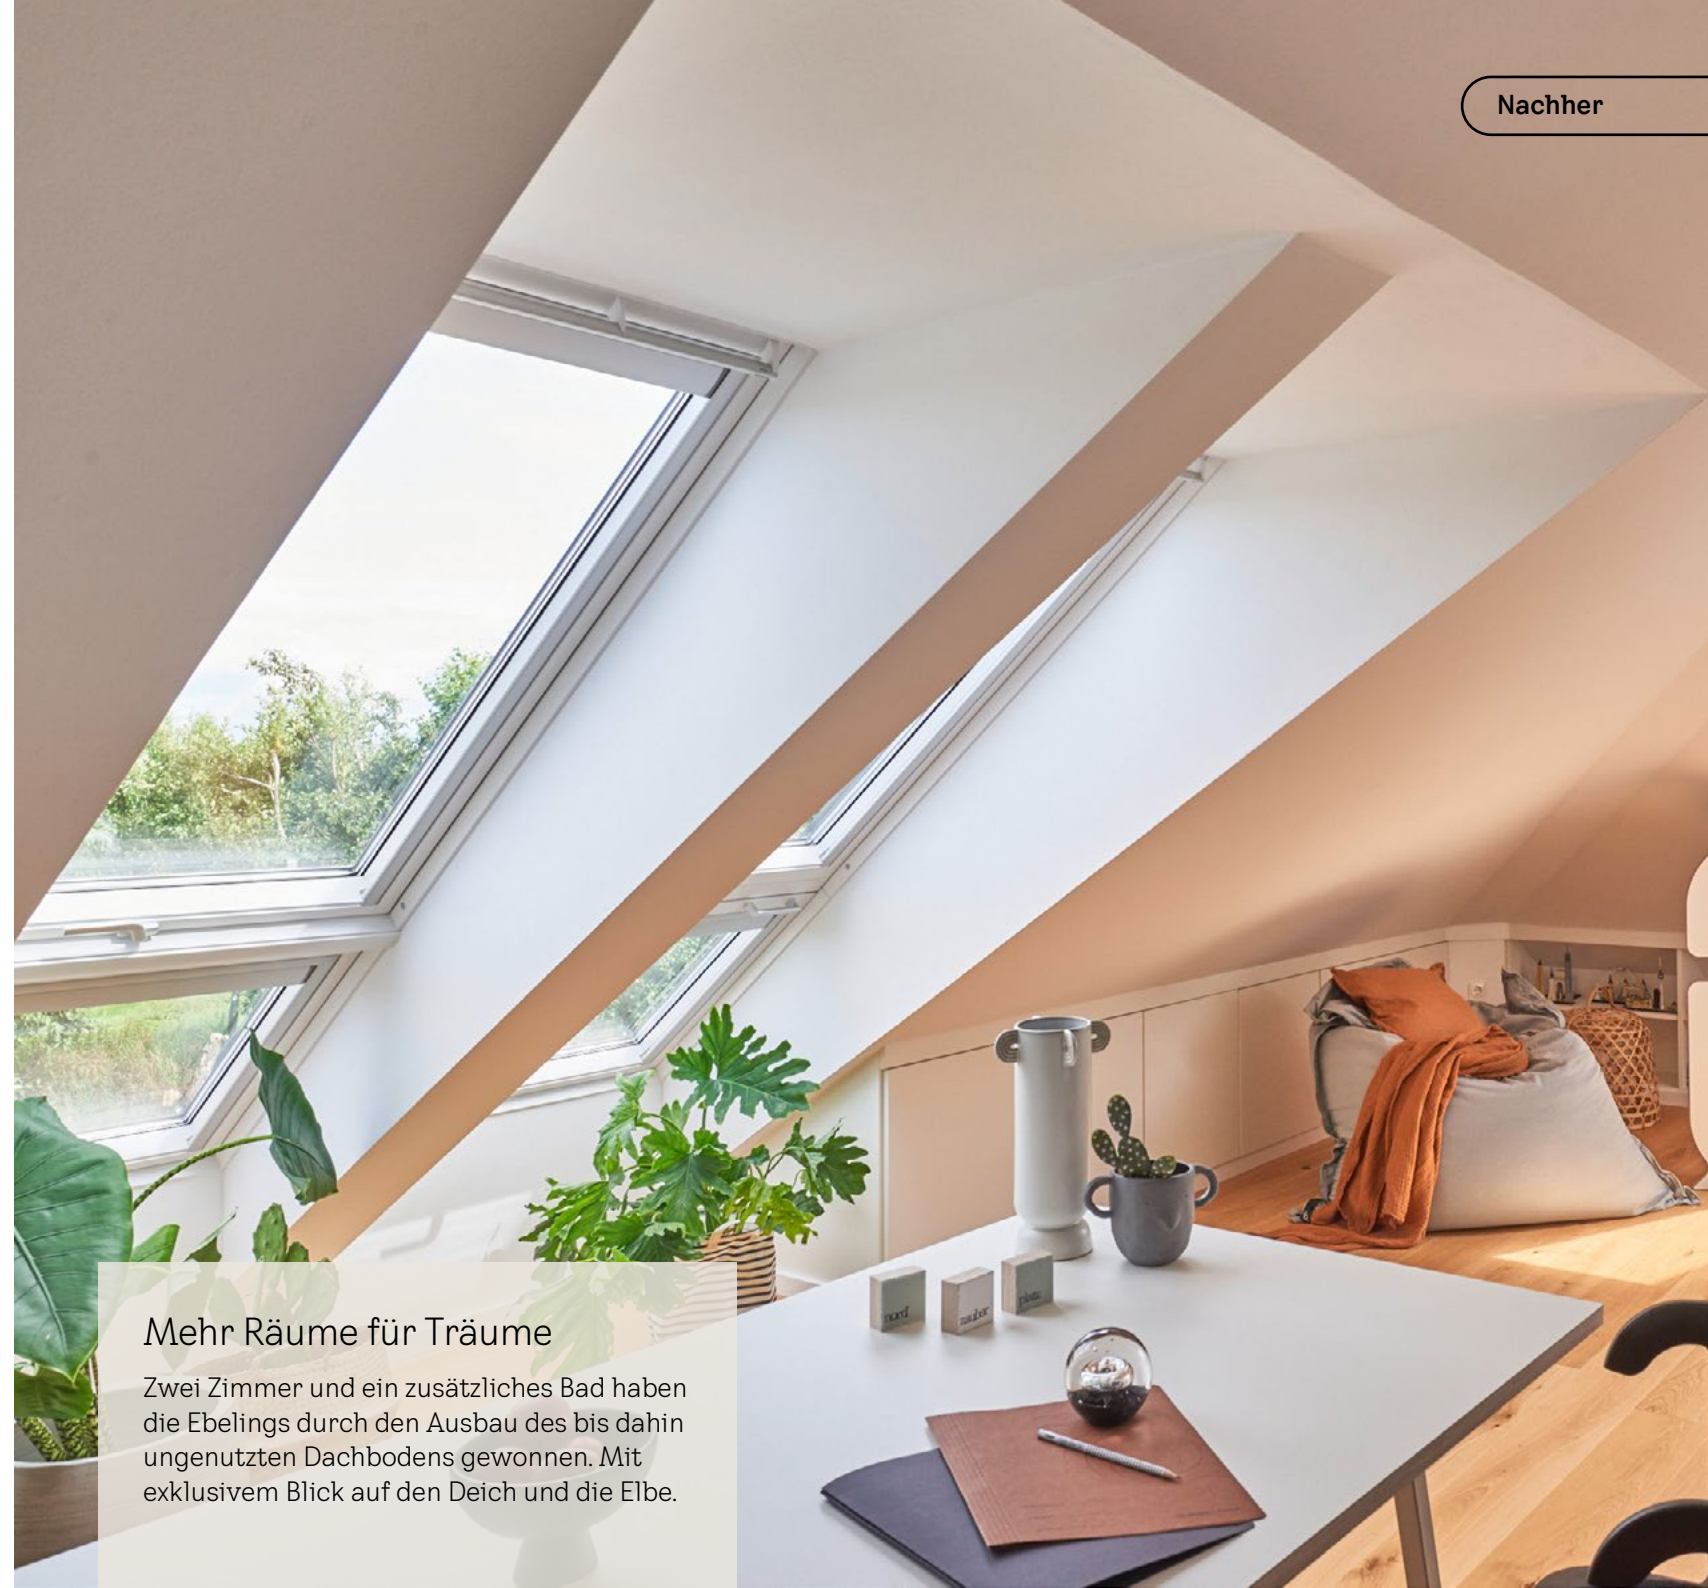

Dachgeschossausbau mit Deichblick.

Ursprünglich war die Doppelhaushälfte von 2012 nur im Erdgeschoss ausgebaut. Nach 6 Jahren beschlossen Nina Ebeling und ihr Sohn Ben, sich ihren Traum zu erfüllen und das Dachgeschoss auszubauen. Alle Räume sind jetzt dank der großzügigen Dachfenster nicht nur beeindruckend hell, sie bieten darüber hinaus einen wirklich einzigartigen Ausblick.

VELUX Lichtlösung DACHBALKON

Im Handumdrehen wie ein kleiner Balkon

Durch den VELUX DACHBALKON entsteht im Handumdrehen ein balkonähnlicher Dachaustritt: Einfach den Klapp-Schwing-Flügel 45° nach oben öffnen und das Untenelement in die Senkrechte schieben. Schon faltet sich ein Geländer auf und Sie können sorglos im Freien Frischluft tanken. Kombinierbar mit manuellen VELUX Hitzeschutz-Markisen Tageslicht für einen effektiven Hitzeschutz und ungestörtem Ausblick.

www.velux.de/dachbalkon

Mehr Räume für Träume

Zwei Zimmer und ein zusätzliches Bad haben die Ebelings durch den Ausbau des bis dahin ungenutzten Dachbodens gewonnen. Mit exklusivem Blick auf den Deich und die Elbe.