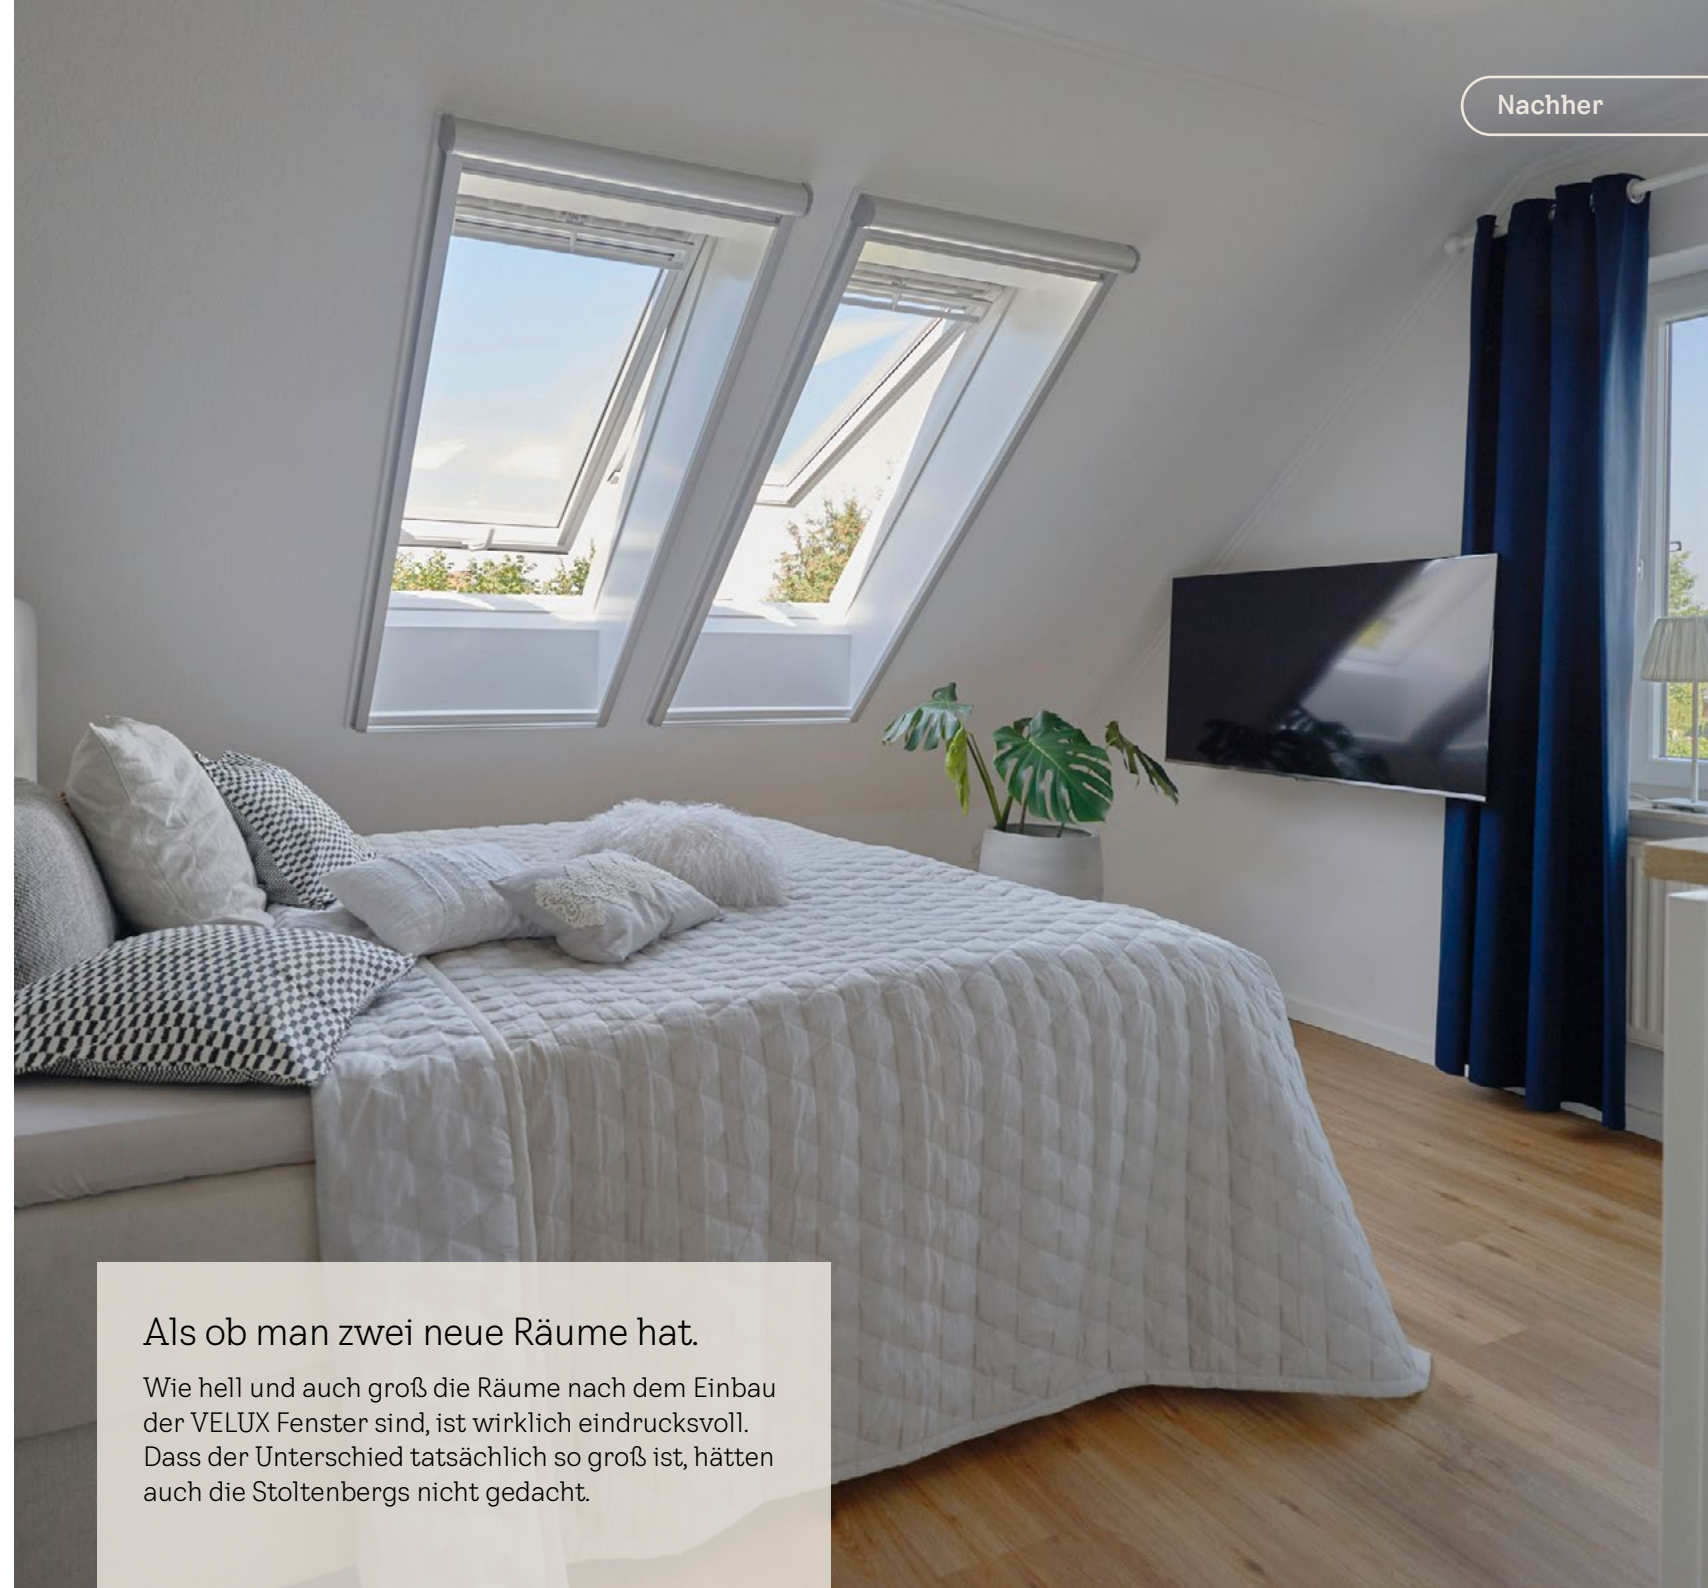

#### Weit zu öffnen – freier Blick ins Grüne

Das VELUX Klapp-Schwing-Fenster lässt sich stufenlos 45° weit öffnen und bietet einen ungehinderten Blick ins Freie. Dabei bleibt der Fensterflügel als schützendes Dach über der Öffnung. Der Öffnungsgriff befindet sich am unteren Rand des Fensterflügels. Es ist erweiterbar durch zusätzliche Untenelemente oder Fensterkombinationen nebeneinander. [www.velux.de/klappschwingfenster](http://www.velux.de/klappschwingfenster)

### VELUX Insektenschutzrollo

#### Frische Luft ungestört genießen

Mit VELUX erklären Sie alle Wohnräume zur insektenfreien Zone. Genießen Sie entspannte Tage und erholsame Nächte bei offenem Fenster und frischer Luft. Störende Mücken, Fliegen oder Wespen bleiben einfach draußen.

[www.velux.de/insektenschutz](http://www.velux.de/insektenschutz)

Als ob man zwei neue Räume hat.

Wie hell und auch groß die Räume nach dem Einbau der VELUX Fenster sind, ist wirklich eindrucksvoll. Dass der Unterschied tatsächlich so groß ist, hätten auch die Stoltenbergs nicht gedacht.