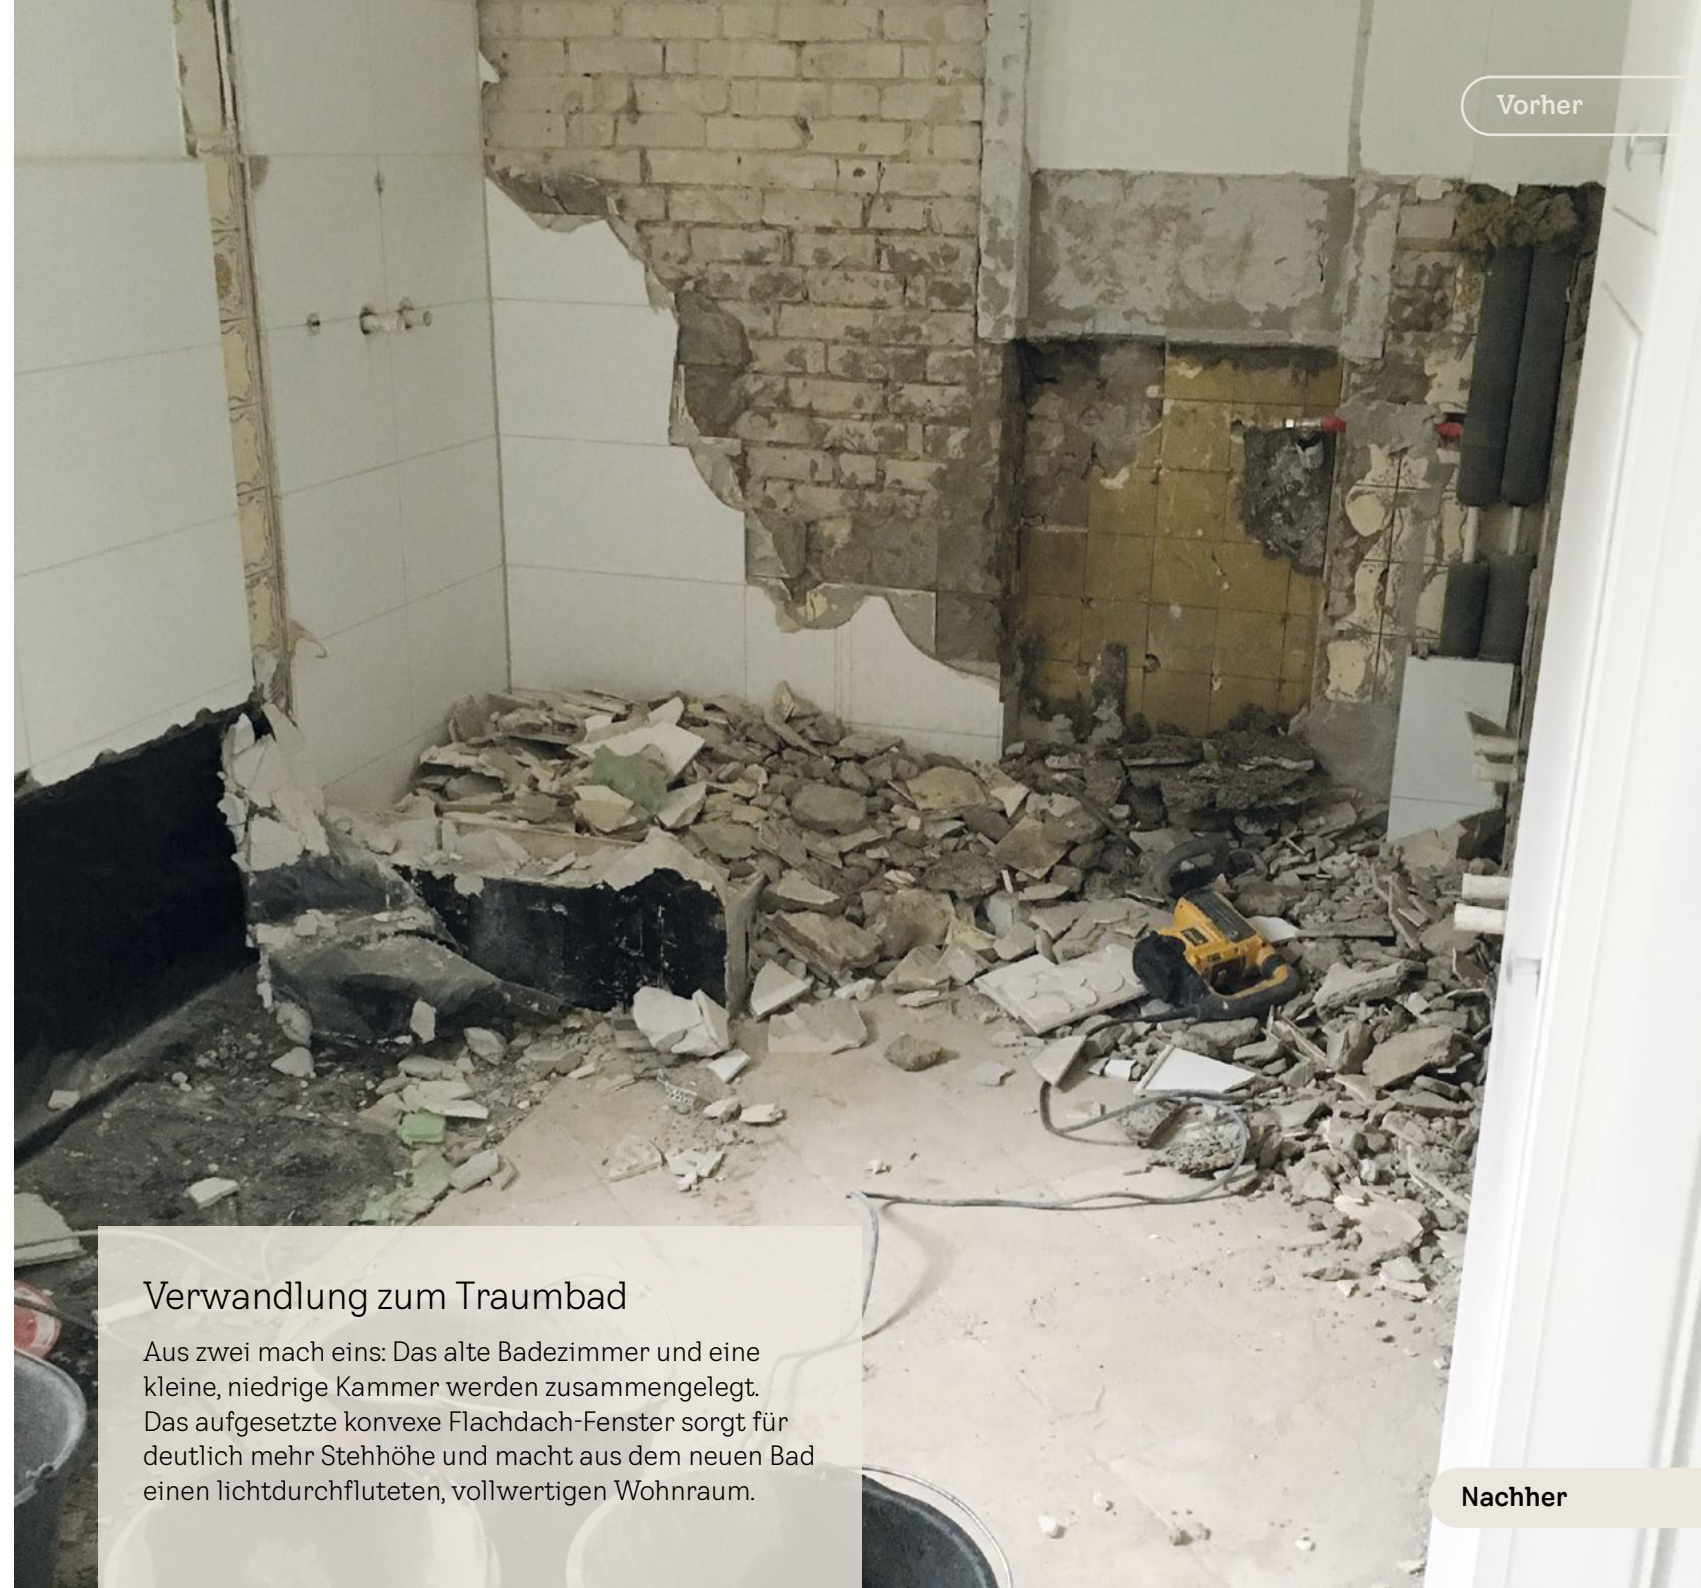

Baden unterm Sternenhimmel.

Um das alte Badezimmer mit einer nur zwei Meter hohen, nebenan liegenden Kammer zu einem großen Wohlfühl-Badezimmer zu verbinden, gab es für Familie Herborn nur eine Lösung: den Einbau eines VELUX Flachdach-Fensters. Direkt darunter steht nun die Badewanne. Außerdem wurde der gesamte Anteil im Badezimmer, in dem die Badewanne steht, neu erschlossen und an das übrige Badezimmer angeschlossen. Das Bad ist somit größer und geräumiger, auch die Toilette konnte versetzt werden.

VELUX KONVEX-GLAS

Über Ihnen der freie Himmel

Die innovative Verbindung von Design und Funktion macht das Flachdach-Fenster KONVEX-GLAS zu der Lösung für höchste Ansprüche von außen und innen. Klare Sicht und mehr Tageslichteinfall als bei herkömmlichen Lichtkuppeln. Hervorragende Wärmedämmeigenschaften und mit passenden VELUX Hitzeschutz- oder Verdunkelungs-lösungen erhältlich.

www.velux.de/flachdach-fenster

Vorher

Verwandlung zum Traumbad

Aus zwei mach eins: Das alte Badezimmer und eine kleine, niedrige Kammer werden zusammengelegt. Das aufgesetzte konvexe Flachdach-Fenster sorgt für deutlich mehr Stehhöhe und macht aus dem neuen Bad einen lichtdurchfluteten, vollwertigen Wohnraum.

Nachher