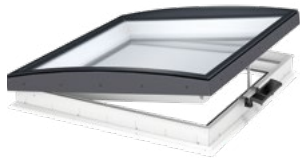

Baden unterm Sternenhimmel.

Um das alte Badezimmer mit einer nur zwei Meter hohen, nebenan liegenden Kammer zu einem großen Wohlfühl-Badezimmer zu verbinden, gab es für Familie Herborn nur eine Lösung: den Einbau eines VELUX Flachdach-Fensters. Direkt darunter steht nun die Badewanne. Außerdem wurde der gesamte Anteil im Badezimmer, in dem die Badewanne steht, neu erschlossen und an das übrige Badezimmer angeschlossen. Das Bad ist somit größer und geräumiger, auch die Toilette konnte versetzt werden.

VELUX KONVEX-GLAS

Über Ihnen der freie Himmel

Die innovative Verbindung von Design und Funktion macht das Flachdach-Fenster KONVEX-GLAS zu der Lösung für höchste Ansprüche von außen und innen. Klare Sicht und mehr Tageslichteinfall als bei herkömmlichen Lichtkuppeln. Hervorragende Wärmedämmeigenschaften und mit passenden VELUX Hitzeschutz- oder Verdunkelungs-lösungen erhältlich.

www.velux.de/flachdach-fenster