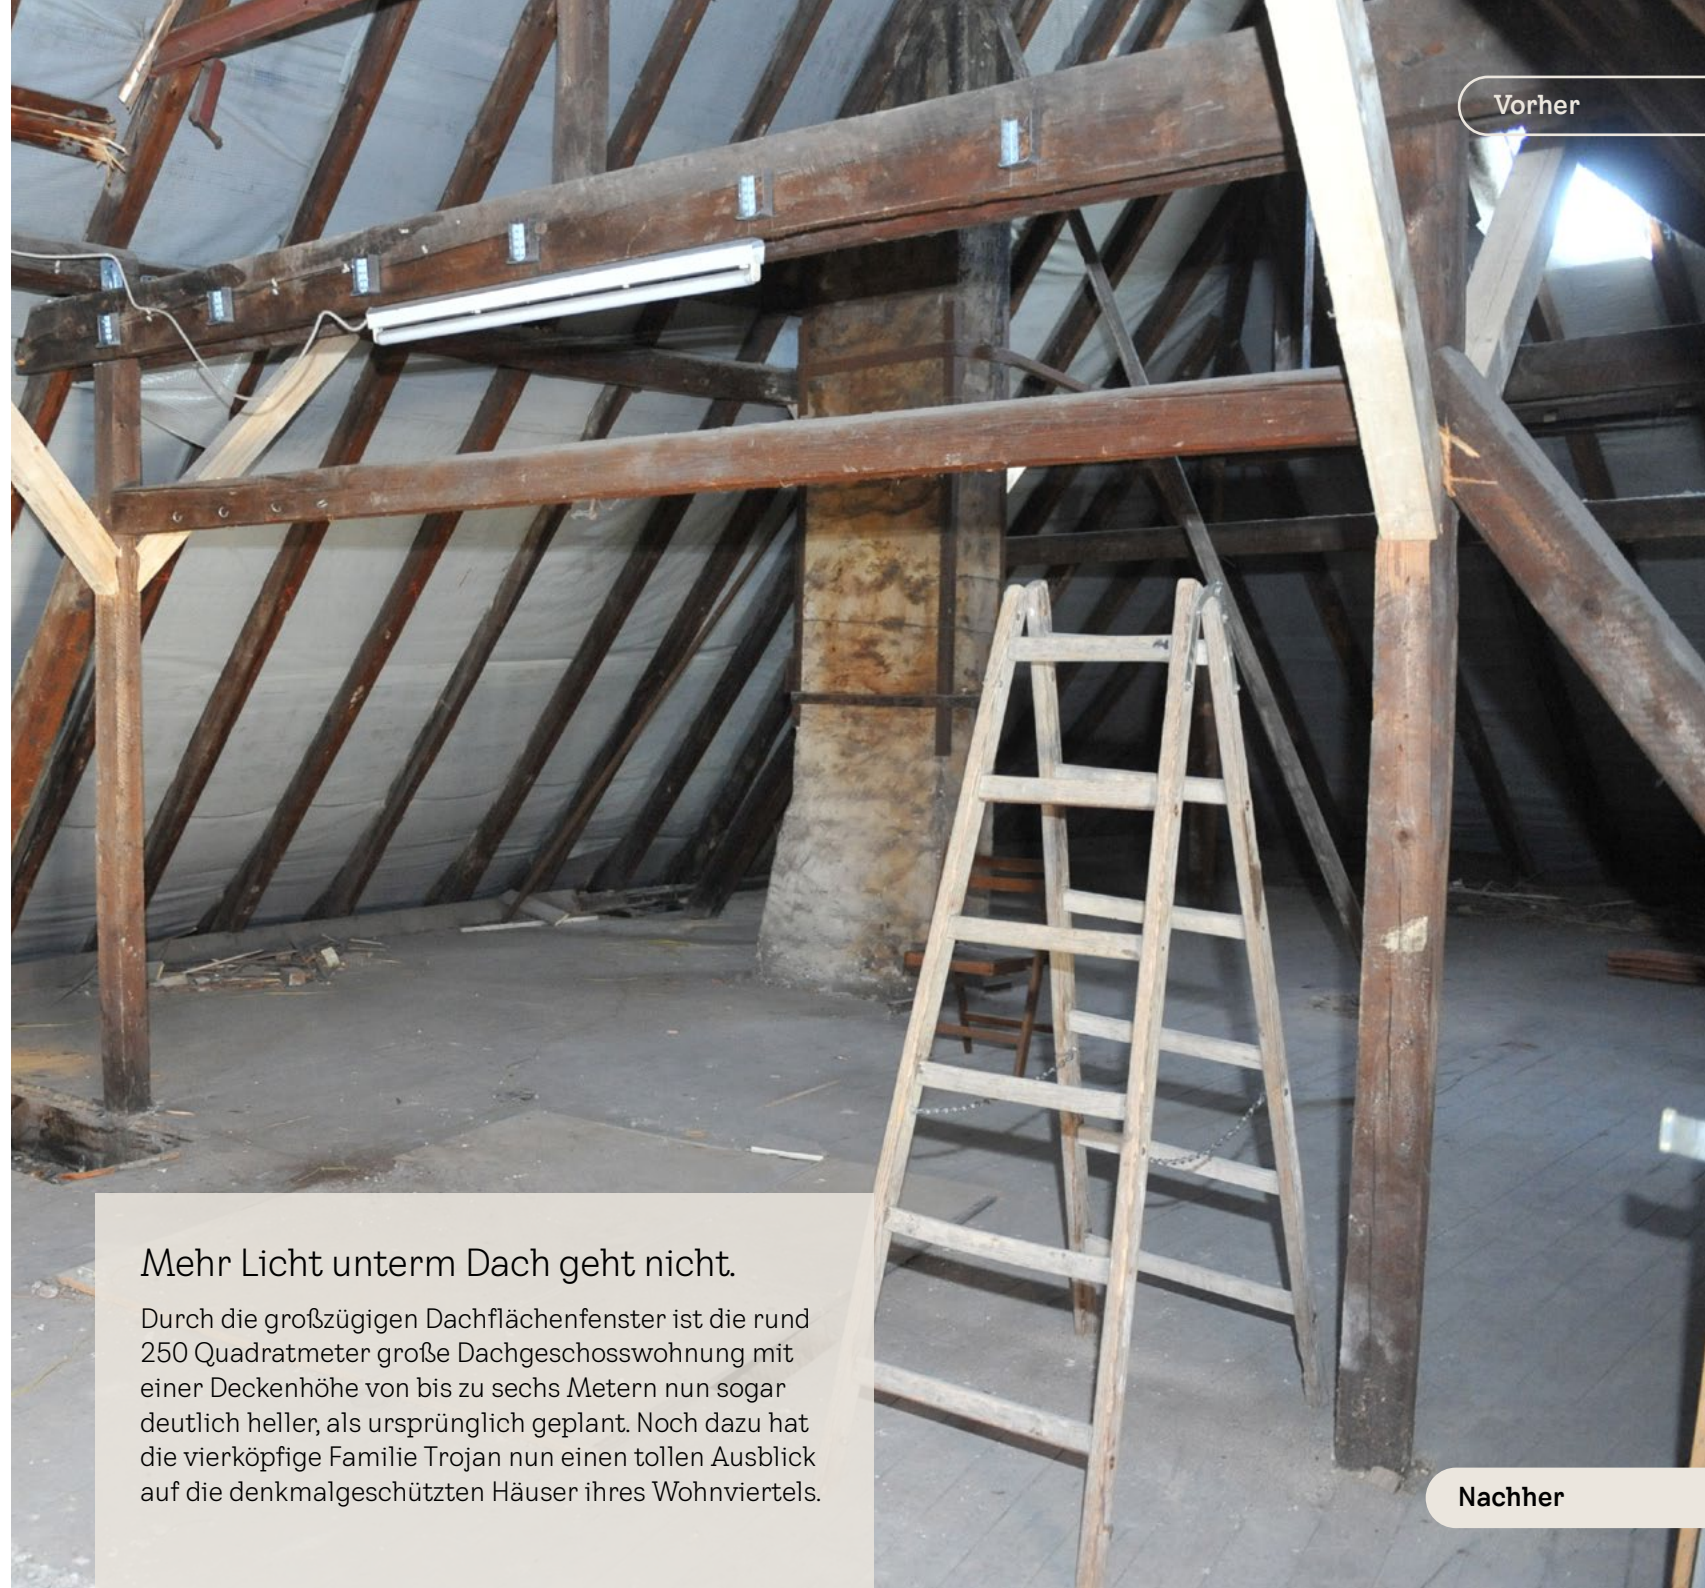

Das Schmuckstück unter dem Dach.

Gut hundert Jahre nach seiner Gründung wurde das liebevoll erhaltene Wohngebiet, in dem alle Häuser unter Denkmalschutz stehen, umfassend saniert. In einem der Einzeldenkmäler wollte Familie Trojan das ungenutzte Dachgeschoss ausbauen und modernisieren. Da der Bau von Dachgauben wegen des Denkmalschutzes nicht erlaubt war, entschied sich die Familie für Dachflächenfenster von VELUX. Positiver Effekt: Durch Dachfenster fällt bis zu dreimal mehr Licht als durch gleich große Gauben.

Bis zu
200€
im Paket
sparen

VELUX Lichtlösung LICHTBAND

Auf ganzer Länge erhellend

Wenn Sie gerne auf Ihrer Couch sitzen und in die Ferne schauen, dann ist das mit unseren Lichtlösungen LICHTBAND kein Problem. Es erweitert Ihr Dachfenster durch ein Zusatzelement nach unten und schafft so ein bodentiefes Fenster. Perfekt für den Ausblick in den Garten. Die Lösung ist mit Schwing- oder Klapp-Schwing-Fenster erhältlich. Kombinierbar mit außen liegenden VELUX Rollläden und Hitzeschutz-Markisen als auch innen liegenden Sonnenschutzprodukten – für eine optimale Regulierung von Licht und Hitze.

www.velux.de/lichtband

Vorher

Mehr Licht unterm Dach geht nicht.

Durch die großzügigen Dachflächenfenster ist die rund 250 Quadratmeter große Dachgeschosswohnung mit einer Deckenhöhe von bis zu sechs Metern nun sogar deutlich heller, als ursprünglich geplant. Noch dazu hat die vierköpfige Familie Trojan nun einen tollen Ausblick auf die denkmalgeschützten Häuser ihres Wohnviertels.

Nachher