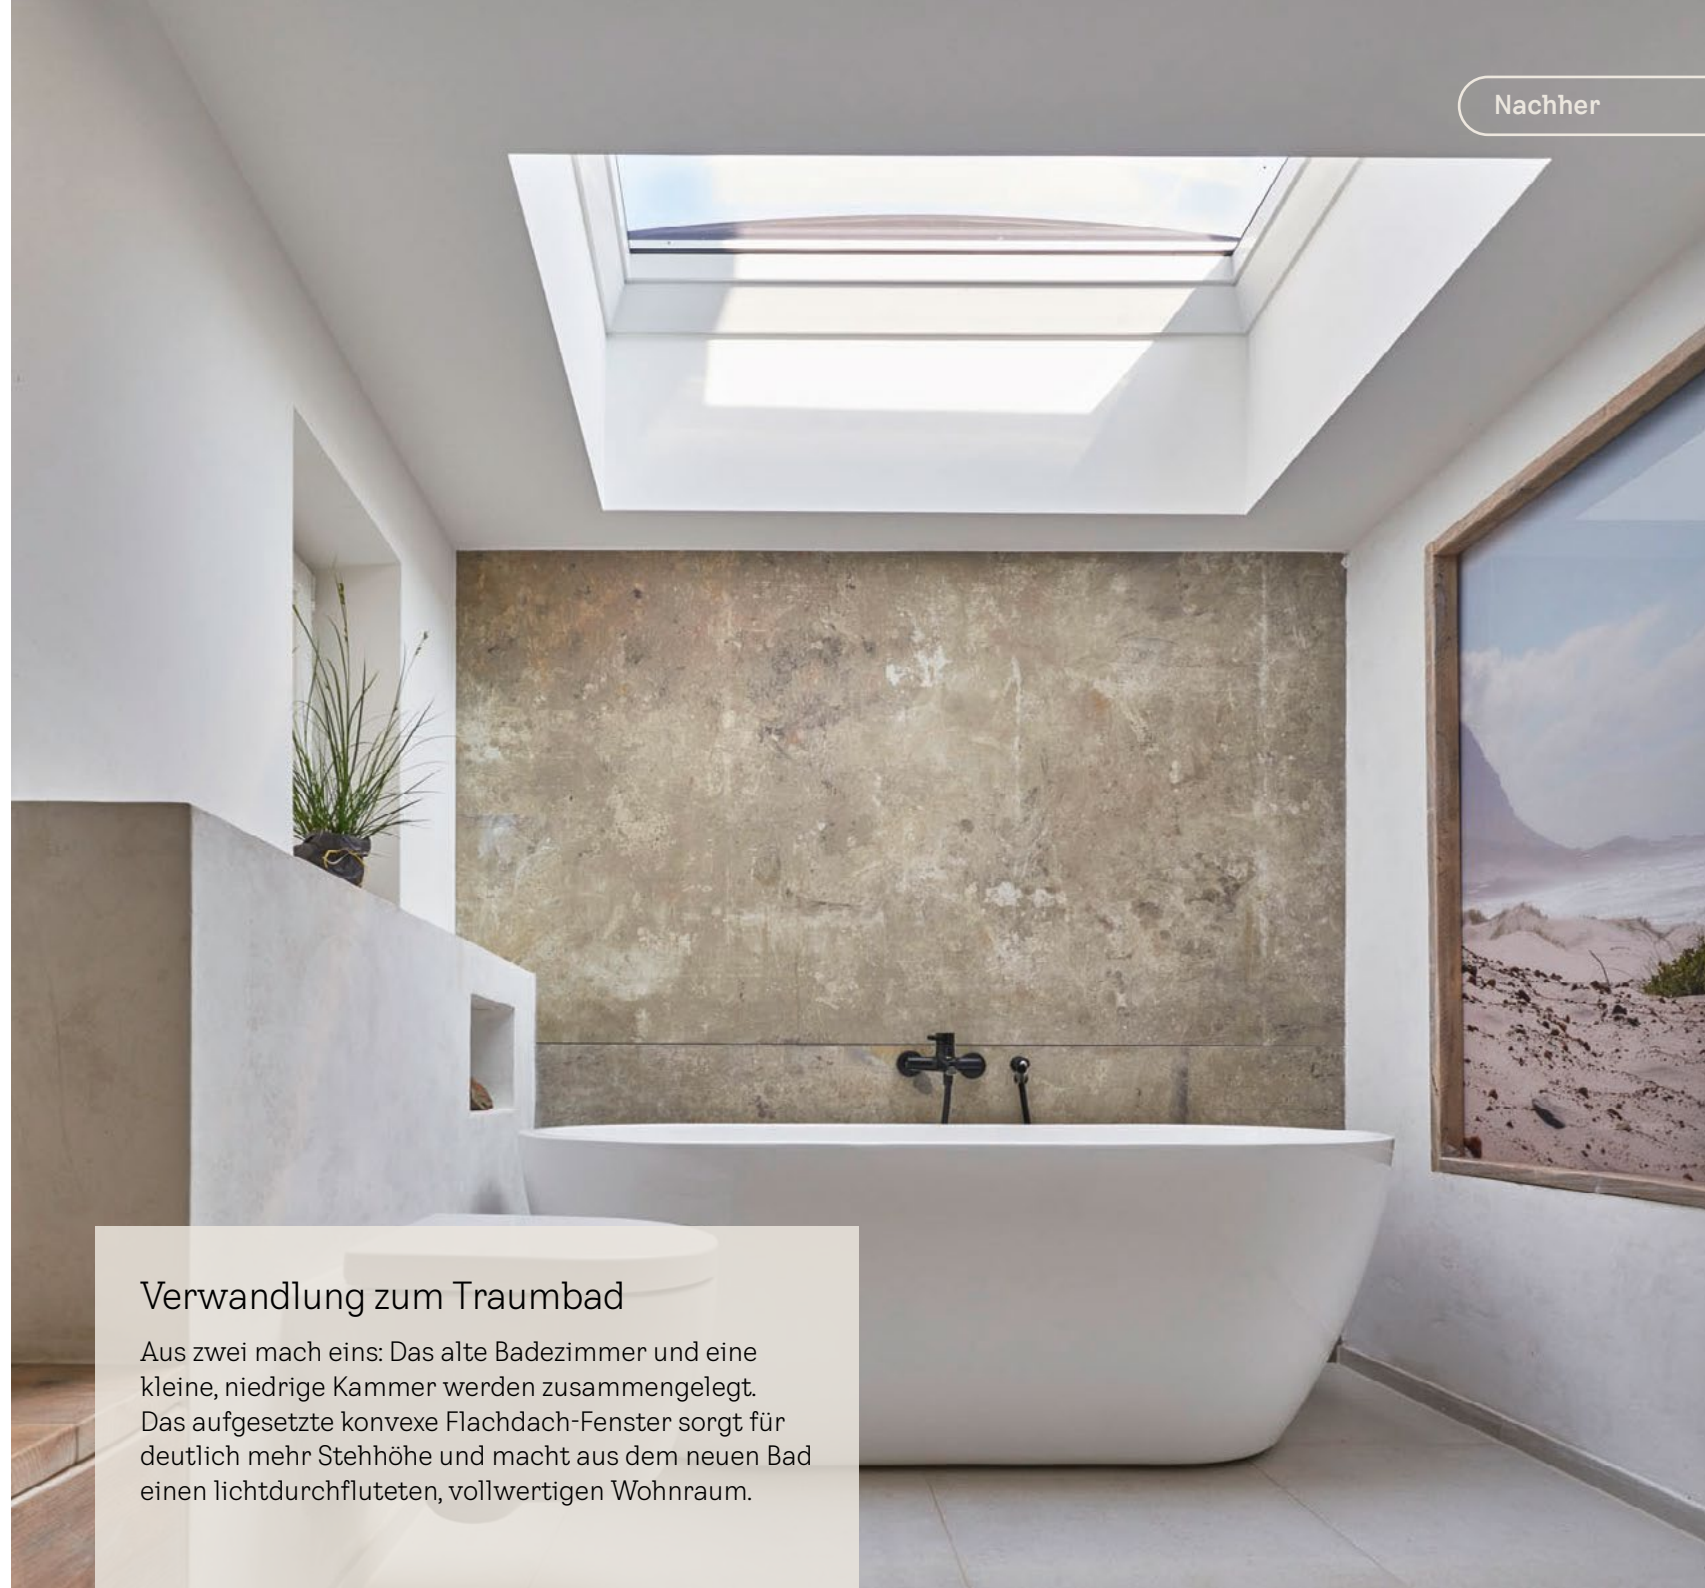

## Baden unterm Sternenhimmel.

Um das alte Badezimmer mit einer nur zwei Meter hohen, nebenan liegenden Kammer zu einem großen Wohlfühl-Badezimmer zu verbinden, gab es für Familie Herborn nur eine Lösung: den Einbau eines VELUX Flachdach-Fensters. Direkt darunter steht nun die Badewanne. Außerdem wurde der gesamte Anteil im Badezimmer, in dem die Badewanne steht, neu erschlossen und an das übrige Badezimmer angeschlossen. Das Bad ist somit größer und geräumiger, auch die Toilette konnte versetzt werden.

### VELUX KONVEX-GLAS

#### Über Ihnen der freie Himmel

Die innovative Verbindung von Design und Funktion macht das Flachdach-Fenster KONVEX-GLAS zu der Lösung für höchste Ansprüche von außen und innen. Klare Sicht und mehr Tageslichteinfall als bei herkömmlichen Lichtkuppeln. Hervorragende Wärmedämmeigenschaften und mit passenden VELUX Hitzeschutz- oder Verdunkelungs-lösungen erhältlich.

### Verwandlung zum Traumbad

Aus zwei mach eins: Das alte Badezimmer und eine kleine, niedrige Kammer werden zusammengelegt. Das aufgesetzte konvexe Flachdach-Fenster sorgt für deutlich mehr Stehhöhe und macht aus dem neuen Bad einen lichtdurchfluteten, vollwertigen Wohnraum.