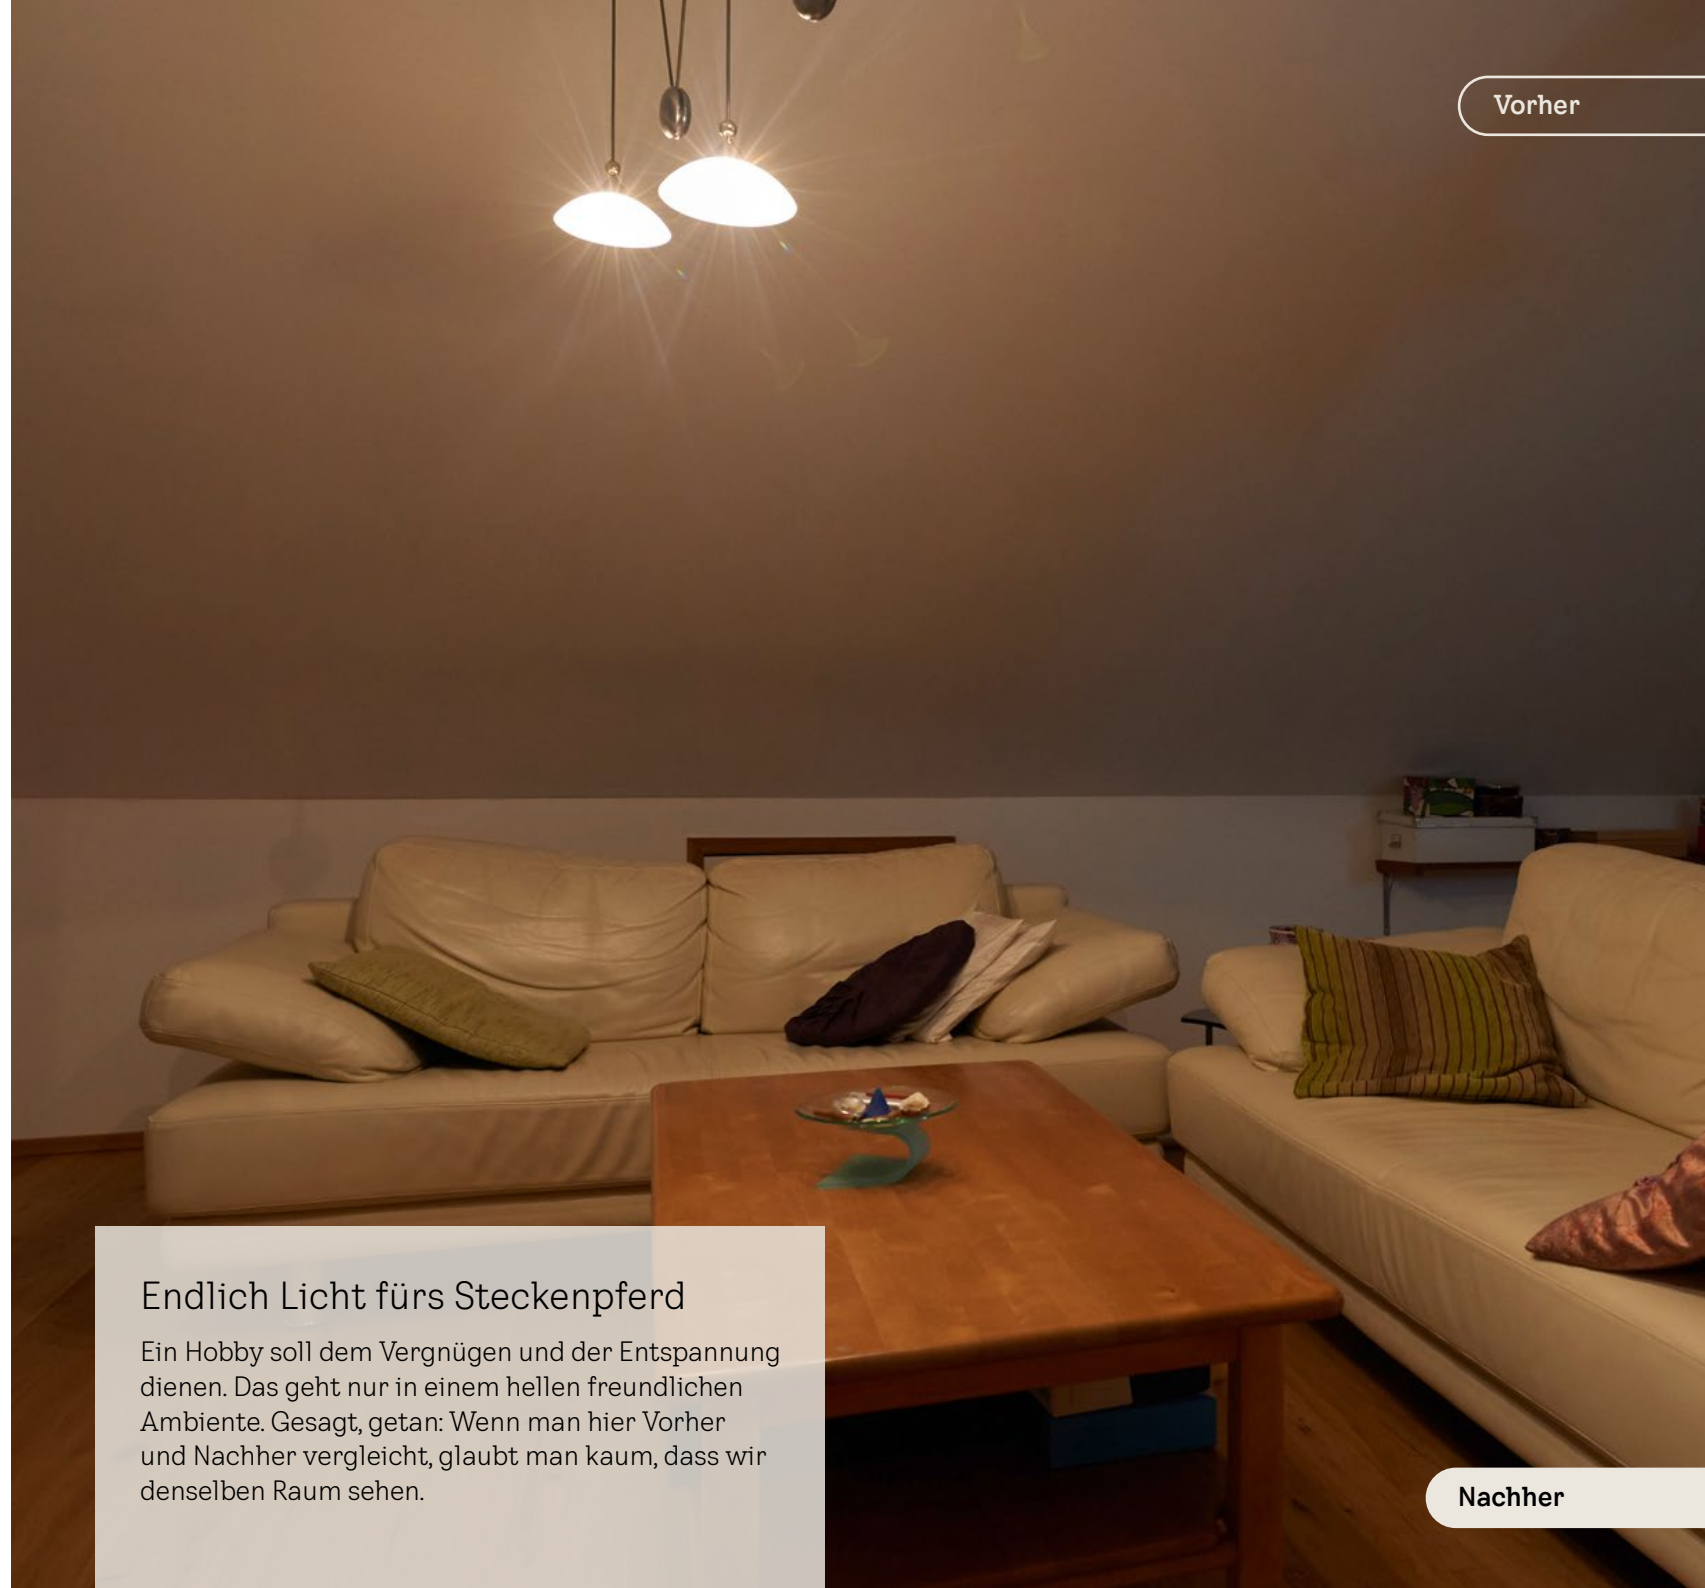

VELUX Lichtlösung 3-IN-1

Einfach einzubauen: 3 Fenster in 1 Fensterelement

Die Lichtlösung 3-IN-1 ist eine ästhetische Lösung mit schlankeren Profilen, damit Sie im Inneren noch mehr Aussicht und Belüftung genießen können. Der Einbau ist ganz einfach, denn das Fensterelement besteht aus 3 Flügeln mit nur einem gemeinsamen Blendrahmen. Kombinierbar mit außen liegenden VELUX Rollläden und Hitzeschutz-Markisen als auch innen liegenden Sonnenschutzprodukten – für eine optimale Regulierung von Licht und Hitze.

www.velux.de/lichtloesung-3-in-1

Vorher