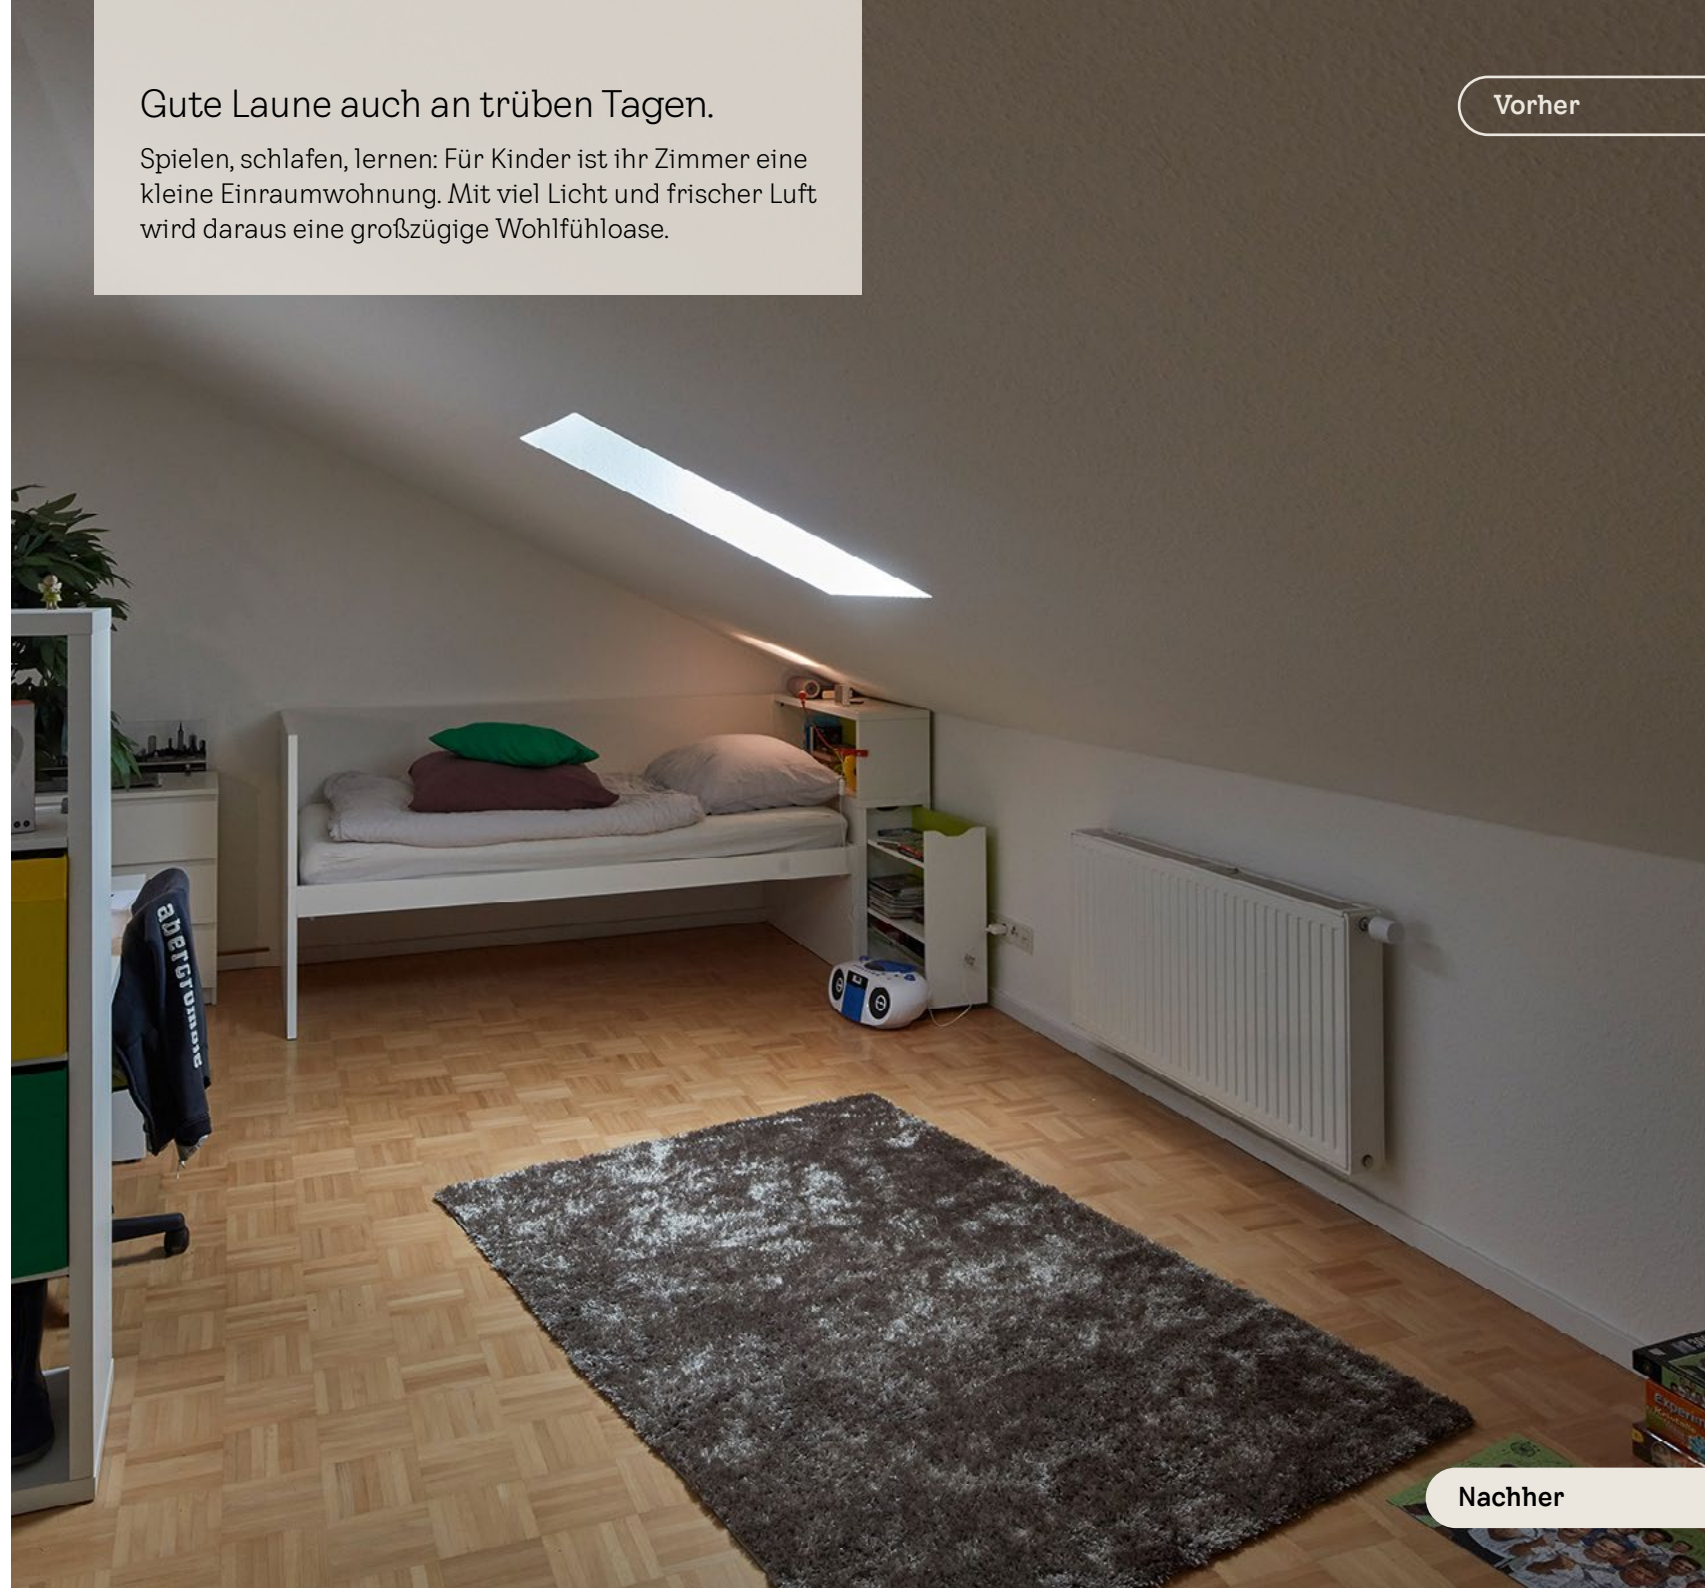

VELUX Klapp-Schwing-Fenster

Weit zu öffnen – freier Blick ins Grüne

Das VELUX Klapp-Schwing-Fenster lässt sich stufenlos 45° weit öffnen und bietet einen ungehinderten Blick ins Freie. Dabei bleibt der Fensterflügel als schützendes Dach über der Öffnung. Der Öffnungsgriff befindet sich am unteren Rand des Fensterflügels. Es ist erweiterbar durch zusätzliche Untenelemente oder Fensterkombinationen nebeneinander.

www.velux.de/klappschwingfenster

VELUX Verdunkelungsrollo

Optimale Verdunkelung zu jeder Zeit

VELUX Verdunkelungs-Rollos dunkeln jeden Raum optimal ab. Sie sind ideal für Schlaf- und Kinderzimmer und sorgen insbesondere dafür, dass Sie und Ihre Familie erholsam schlafen können. Harmonische Farbwelten schaffen zusätzlich ein angenehmes Wohlfühlklima. Sie sind mit manueller, elektrischer oder solarbetriebener Bedienung erhältlich.

www.velux.de/verdunkelungsrollo

Gute Laune auch an trüben Tagen.

Spielen, schlafen, lernen: Für Kinder ist ihr Zimmer eine kleine Einraumwohnung. Mit viel Licht und frischer Luft wird daraus eine großzügige Wohlfühloase.

Vorher

Nachher